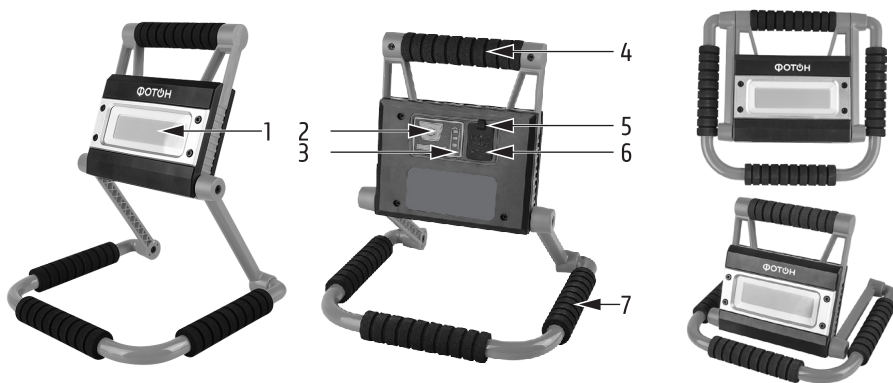

ПАСПОРТ ИЗДЕЛИЯ

РАБОЧИЙ СВЕТОДИОДНЫЙ АККУМУЛЯТОРНЫЙ ПРОЖЕКТОР «ФОТОН» МОДЕЛЬ WPB-6200

Уважаемый покупатель!

Благодарим Вас за приобретение светодиодного аккумуляторного прожектора «ФОТОН». Перед подключением и использованием устройства внимательно прочитайте эту инструкцию. Необходимо соблюдать все предупреждения и рекомендации по эксплуатации устройства, приведенные здесь. Сохраните инструкцию, используйте ее в дальнейшем в качестве справочного материала.

ОБЛАСТЬ ПРИМЕНЕНИЯ

Светодиодный аккумуляторный прожектор «ФОТОН» предназначен для освещения в помещениях и на улице.

ОБЩАЯ ИНФОРМАЦИЯ

1. COB-диод 20 Вт
2. Выключатель и переключатель режимов
3. Индикатор уровня заряда
4. Резиновая рукоять для переноски
5. USB-разъем для зарядки прожектора
6. USB-разъем для зарядки мобильных устройств
7. Резиновые опоры

Во время работы вы можете переносить прожектор за рукоять (4) или установить на горизонтальную поверхность на опоры (7). Конструкция прожектора позволяет изменять угол наклона на 360 градусов и выбирать нужную вам высоту расположения источника света.

В процессе эксплуатации индикатор заряда показывает уровень заряда аккумулятора прожектора.

При недостаточном уровне заряда прожектора подключите его к зарядному устройству постоянного тока с напряжением 5В и силой тока 1А(или больше), воспользовавшись разъемом для зарядки (5) и кабелем, входящим в комплект поставки прожектора.