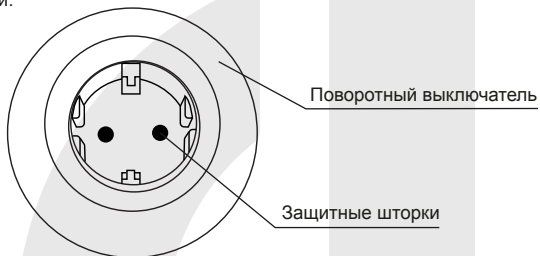

Выкл – светильник выключен.

Вкл – светильник включен на 100% яркости вне зависимости освещения в помещении.

Благодаря интегрированной розетке с заземлением светильник позволяет подключить электроприбор мощностью не более 4кВт. Розетка оборудована защитными шторками для защиты детей от поражения электрическим током. Для оптимальной работы светильника размещайте его датчиком освещенности вверх или по направлению к основному источнику света (окно или основной источник искусственного света). Датчик освещенности расположен на корпусе светильника под прозрачной пластиковой защитной панелью диаметром 7 мм. В случае обнаружения неисправности, обратитесь по телефону горячей линии.